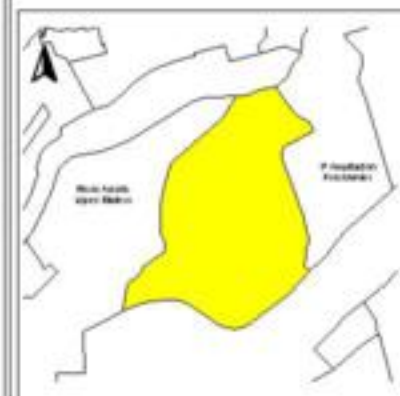

EVALUA DF
Consejo de Evaluación del
Desarrollo Social del
Distrito Federal

ÍNDICE DE DESARROLLO SOCIAL

Delegación: Álvaro Obregón
Colonia: 2A Ampliación Presidentes
Grado de desarrollo: Bajo

Grado de Desarrollo Social

-  Muy bajo
-  Bajo
-  Medio
-  Alto
-  Sin dato

0.03 0 0.03 0.06 Kilómetros

Fuente: Elaboración propia con datos de Seduvi e INEGI